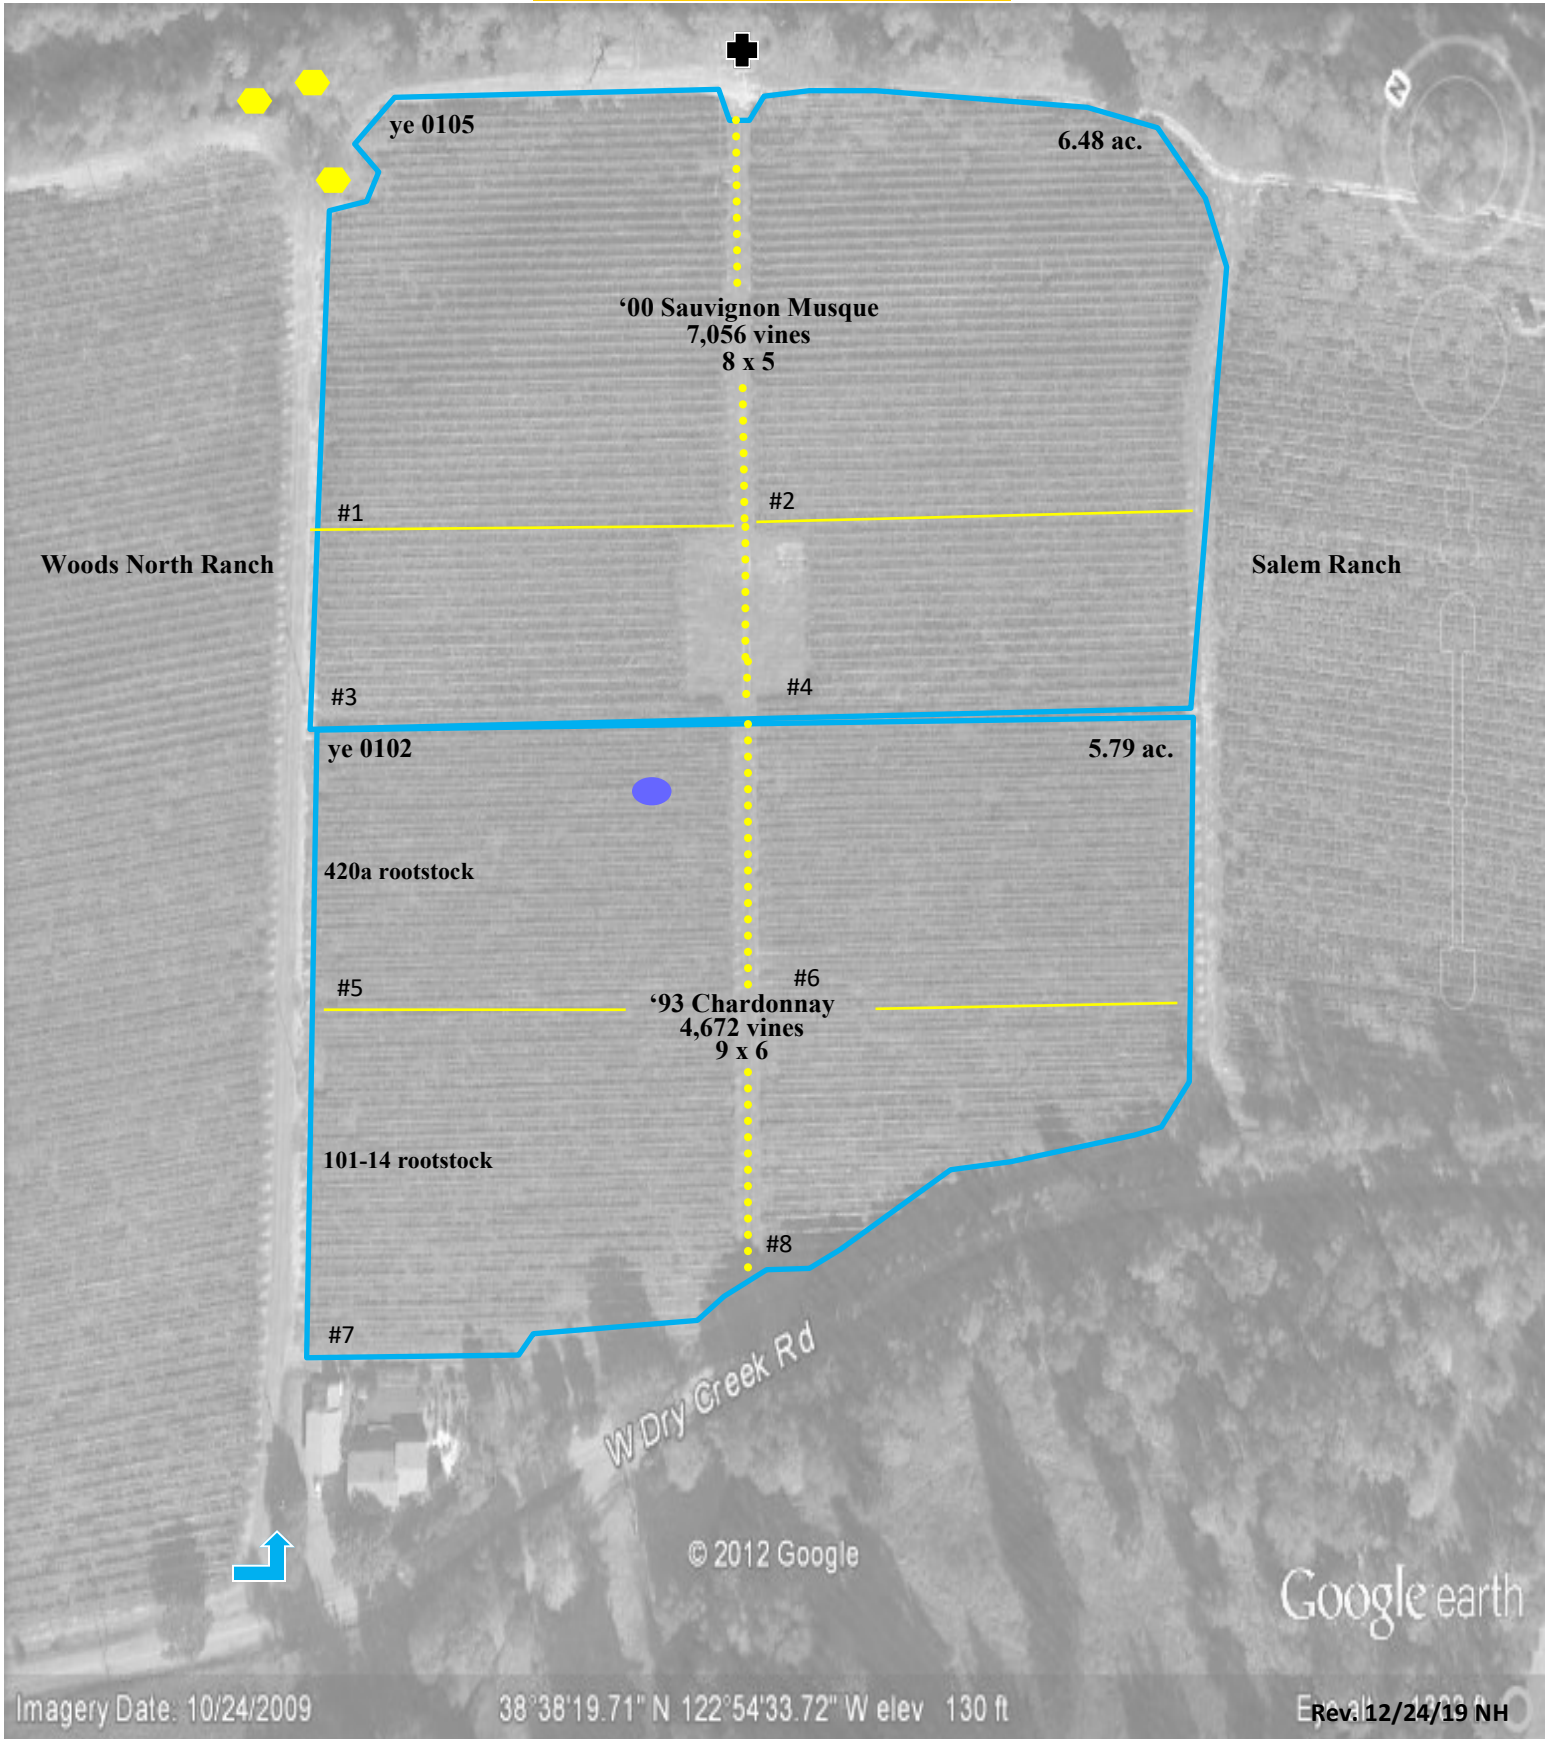

ye 0102
ye 0105

'93 Chardonnay
'00 Sauvignon Musque

5.79 ac. 4,672 vines
6.48 ac. 7,056 vines

Yeomans
2900 West Dry Creek Rd.
ye 0101
12.27 acres
11,728 vines

GENERAL MAP

ye 0102
ye 0105

'93 Chardonnay
'00 Sauvignon Musque

5.79 ac.
6.48 ac.

4,672 vines
7,056 vines

Yeomans
2900 West Dry Creek Rd.
ye 0101
12.27 acres
11,728 vines

IRRIGATION MAP

ye 0102
ye 0105

Robert Young/76 420a,101-14
01N /101-14

5.79 ac.
4.96 ac.

4,672 vines
5,405 vines

Yeoman
2900 West Dry Creek Rd.
ye 0101
12.27 acres
11,728 vines

ROOTSTOCK / CLONE MAP