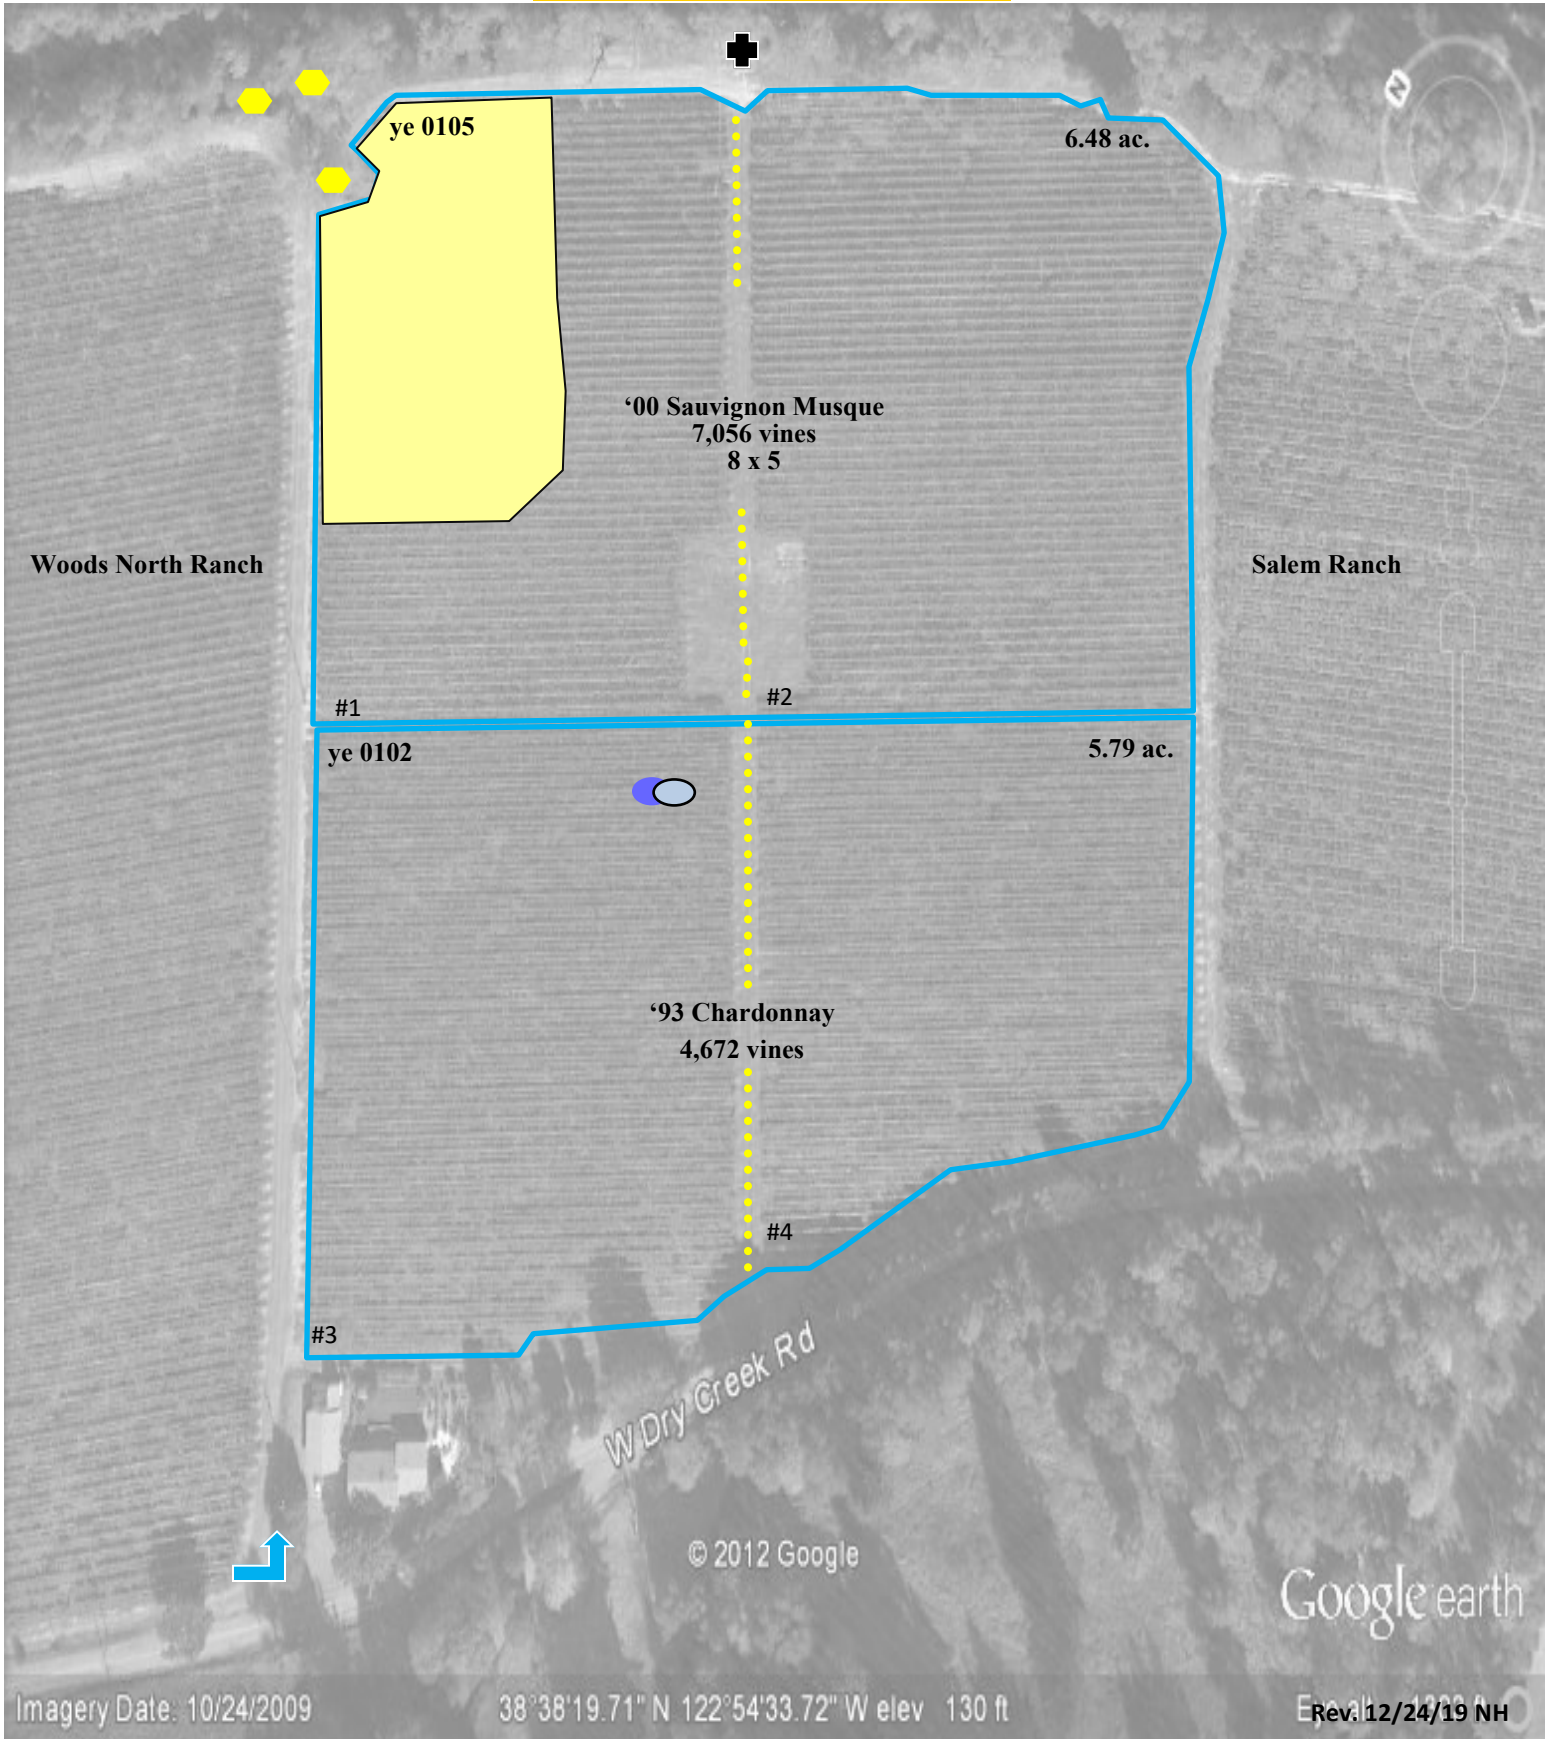

ye 0102
ye 0105

'93 Chardonnay
'00 Sauvignon Musque

5.79 ac. 4,672 vines
6.48 ac. 7,056 vines

Yeomans
2900 West Dry Creek Rd.
ye 0101
12.27 acres
11,728 vines

GENERAL MAP

ye 0102
ye 0105

'93 Chardonnay
'00 Sauvignon Musque

5.79 ac.
6.48 ac.

4,672 vines
7,056 vines

Yeomans
2900 West Dry Creek Rd.
ye 0101
12.27 acres
11,728 vines

IRRIGATION MAP

ye 0102
ye 0105

Robert Young/76 420a,101-14
01N /101-14

5.79 ac.
4.96 ac.

4,672 vines
5,405 vines

Yeoman
2900 West Dry Creek Rd.
ye 0101
12.27 acres
11,728 vines

ROOTSTOCK / CLONE MAP